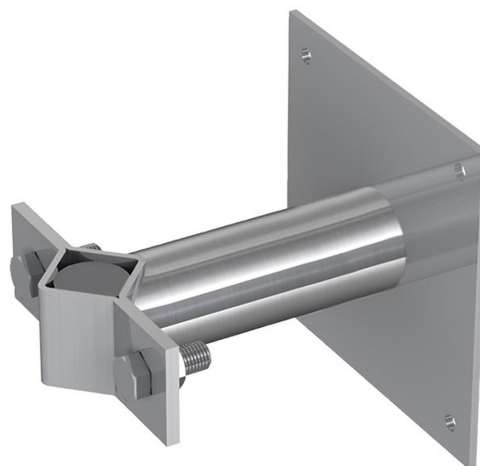

ELIT AS

ELIT VF60-300-SS-300x300x8mm

1. PRODUKTBESKRIVELSE

Lynoppfangerfeste av rustfritt stål for Ø60mm lynoppfanger. Boltfeste 2xM16.

Høyde på lynoppfanger: opptil 12 000 mm høyde

Høyde på lynoppfanger med HVC-leder: opptil 8 000 mm høyde

Mål på veggmonteringsplate (lengde x bredde x tykkelse): 300 x 300 x 8 mm

Hullmønster på veggmonteringsplate: [4x] avlangt hull Ø 13 x 18 mm / 260 x 260 mm

El.nummer:

Art.nummer: 401 502 12

GTIN nummer: 7070810038138

Dimensjon: 260 x 260 x 300 mm

Materialet: Rustfritt stål

Overflatebehandling: Ingen

Øvrige opplysninger: Ingen

**2. ANVISNINGER FOR DRIFT OG VEDLIKEHOLD****Rengjøring og rengjøringsmetoder for overflateprodukter**